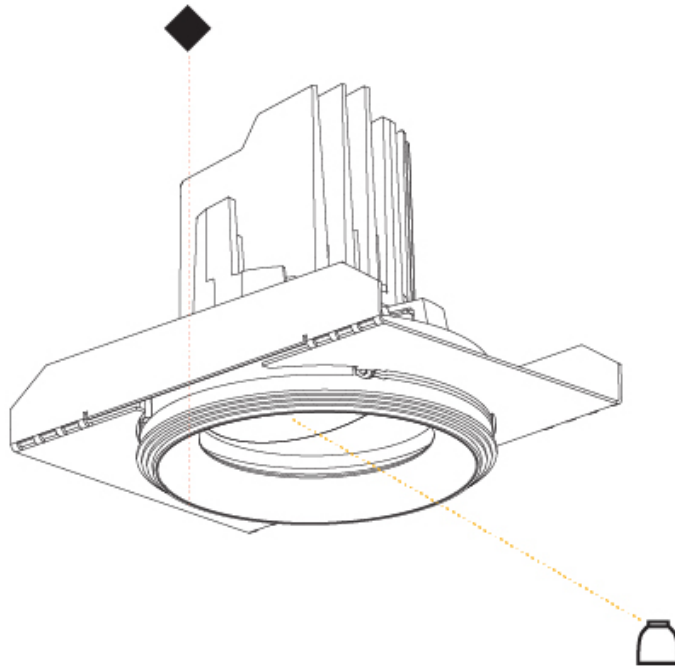

## BIONIQ ROUND SEMI ADJUSTABLE TRIMLESS

A35529-

PROJECT

TYPE

SPECIFIER

QUANTITY

DATE

A